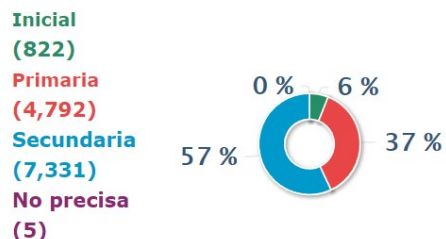

Número de Casos Reportados en el SíseVe a Nivel Nacional (www.siseve.pe) Del 15/09/2013 al 30/06/2017

Total de Casos Reportados 12,950

Tipos de Violencia

Verbal	6,326	Física	7,183
Psicológica	4,893	Con armas	106
Por internet/Celular	498	Sexual	1,674
Hurto	246		

Un caso puede registrar varios tipos de violencia.