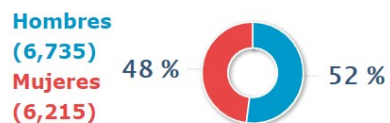

Número de Casos Reportados en el SíseVe a Nivel Nacional (www.siseve.pe) Del 15/09/2013 al 30/06/2017

Total de Casos Reportados 12,950

Tipos de Violencia

Verbal	6,326	Física	7,183
Psicológica	4,893	Con armas	106
Por internet/Celular	498	Sexual	1,674
Hurto	246		

Un caso puede registrar varios tipos de violencia.