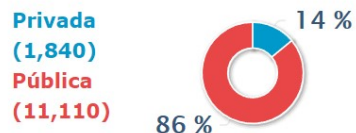

Número de Casos Reportados en el SíseVe a Nivel Nacional (www.siseve.pe) Del 15/09/2013 al 30/06/2017

Total de Casos Reportados 12,950

Tipos de Violencia

Verbal	6,326	Física	7,183
Psicológica	4,893	Con armas	106
Por internet/Celular	498	Sexual	1,674
Hurto	246		

Un caso puede registrar varios tipos de violencia.