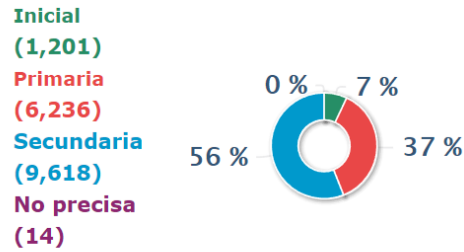

# Número de Casos Reportados en el SíseVe a Nivel Nacional (www.siseve.pe) Del 15/09/2013 al 31/03/2018

## Total de Casos Reportados 17,069

### Tipos de Violencia

Verbal	8,095	Física	9,381
Psicológica	6,625	Con armas	132
Por internet/Celular	654	Sexual	2,262
Hurto	297		

Un caso puede registrar varios tipos de violencia.