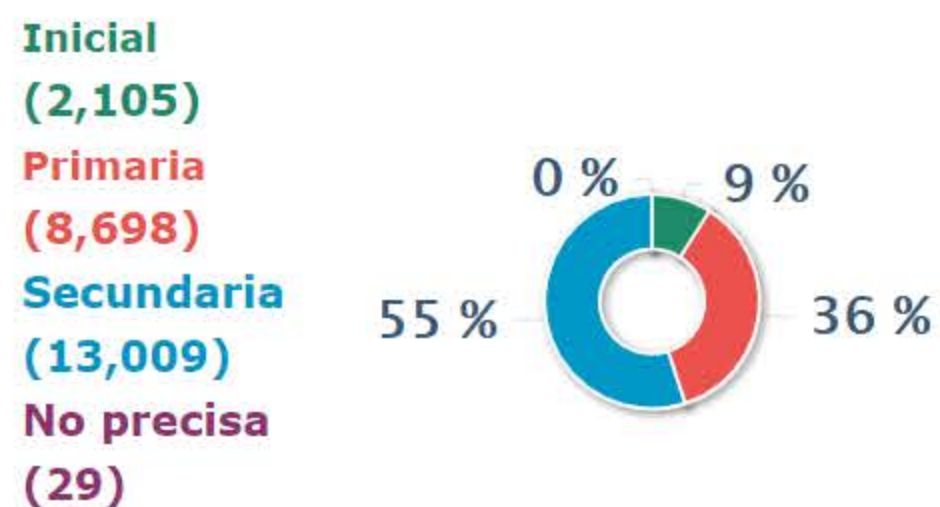

Número de Casos Reportados en el SíseVe a Nivel Nacional (www.siseve.pe) Del 15/09/2013 al 31/10/2018

Total de Casos Reportados 23,841

Tipos de Violencia

Verbal	10,489	Física	13,072
Psicológica	8,970	Con armas	185
Por internet/Celular	837	Sexual	3,274
Hurto	355		

Un caso puede registrar varios tipos de violencia.