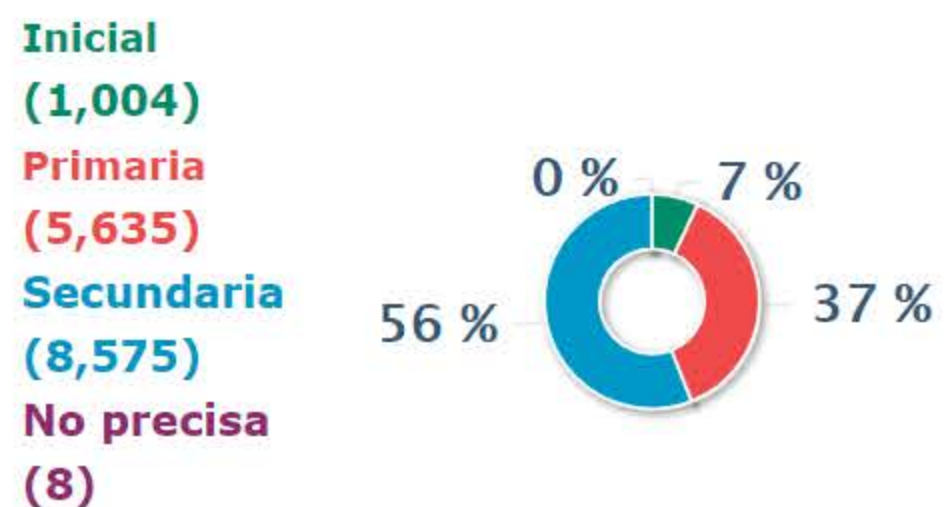

Número de Casos Reportados en el SíseVe a Nivel Nacional (www.siseve.pe) Del 15/09/2013 al 31/10/2017

Total de Casos Reportados 15,222

Tipos de Violencia

Verbal	7,352	Física	8,410
Psicológica	5,882	Con armas	123
Por internet/Celular	598	Sexual	1,980
Hurto	274		

Un caso puede registrar varios tipos de violencia.