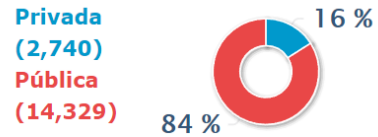

# Número de Casos Reportados en el SíseVe a Nivel Nacional (www.siseve.pe) Del 15/09/2013 al 31/03/2018

### Tipos de Violencia

Verbal	8,095	Física	9,381
Psicológica	6,625	Con armas	132
Por internet/Celular	654	Sexual	2,262
Hurto	297		

Un caso puede registrar varios tipos de violencia.