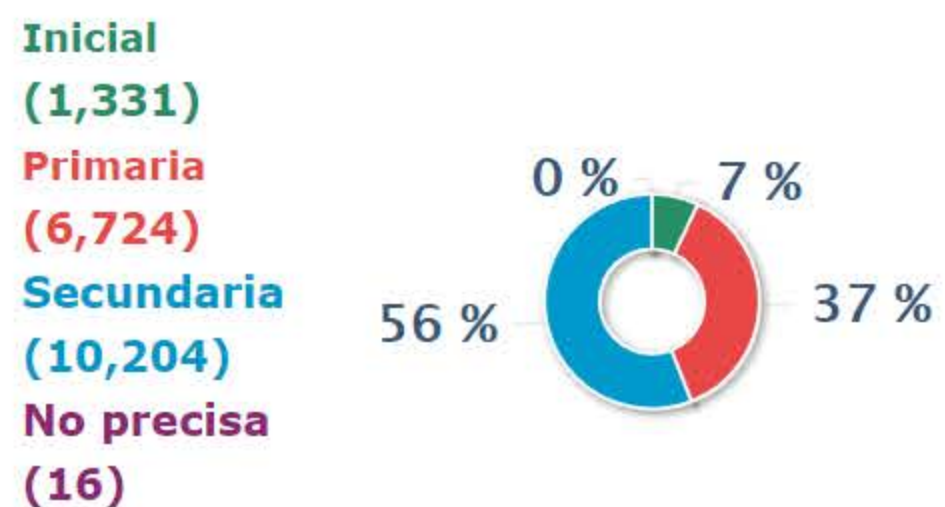

# Número de Casos Reportados en el SíseVe a Nivel Nacional (www.siseve.pe) Del 15/09/2013 al 31/05/2018

## Total de Casos Reportados 18,275

### Tipos de Violencia

Verbal	8,551	Física	10,044
Psicológica	7,102	Con armas	137
Por internet/Celular	691	Sexual	2,421
Hurto	303		

Un caso puede registrar varios tipos de violencia.