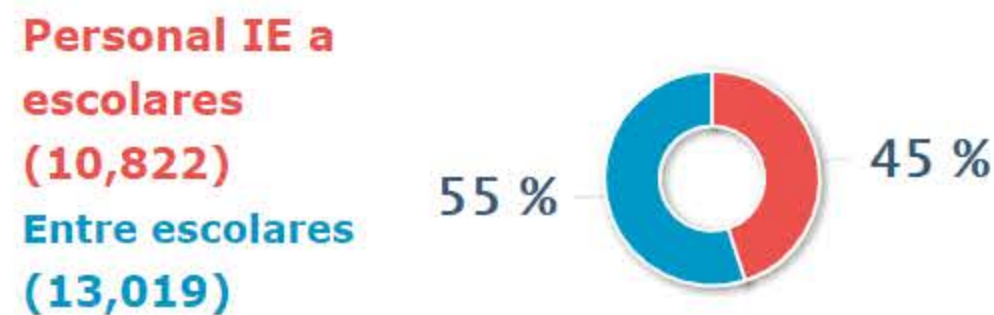

Número de Casos Reportados en el SíseVe a Nivel Nacional (www.siseve.pe) Del 15/09/2013 al 31/10/2018

Total de Casos Reportados 23,841

Tipos de Violencia

Verbal	10,489	Física	13,072
Psicológica	8,970	Con armas	185
Por internet/Celular	837	Sexual	3,274
Hurto	355		

Un caso puede registrar varios tipos de violencia.