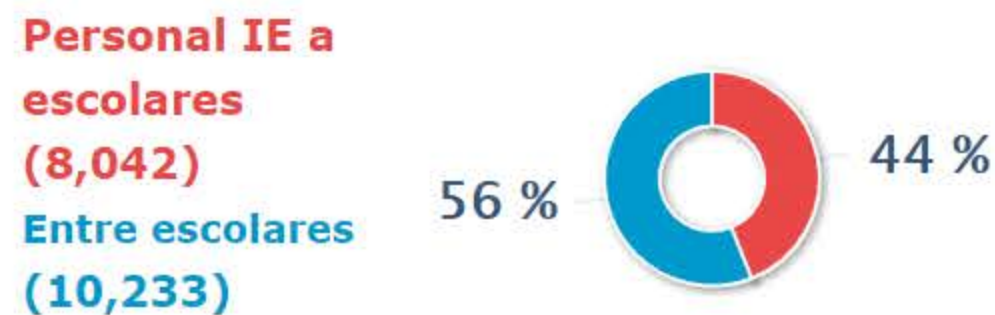

# Número de Casos Reportados en el SíseVe a Nivel Nacional (www.siseve.pe) Del 15/09/2013 al 31/05/2018

## Total de Casos Reportados 18,275