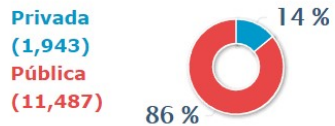

## Número de Casos Reportados en el SiseVe a Nivel Nacional (www.siseve.pe) Del 15/09/2013 al 31/07/2017

#### Tipos de Violencia

Verbal	6,542	Física	7,451
Psicológica	5,077	Con armas	111
Por internet/Celular	523	Sexual	1,739
Hurto	250		

Un caso puede registrar varios tipos de violencia.