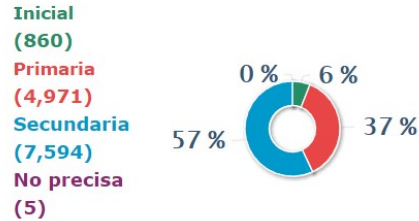

## Número de Casos Reportados en el SiseVe a Nivel Nacional (www.siseve.pe) Del 15/09/2013 al 31/07/2017

### Total de Casos Reportados 13,430

#### Tipos de Violencia

Verbal	6,542	Física	7,451
Psicológica	5,077	Con armas	111
Por internet/Celular	523	Sexual	1,739
Hurto	250		

Un caso puede registrar varios tipos de violencia.